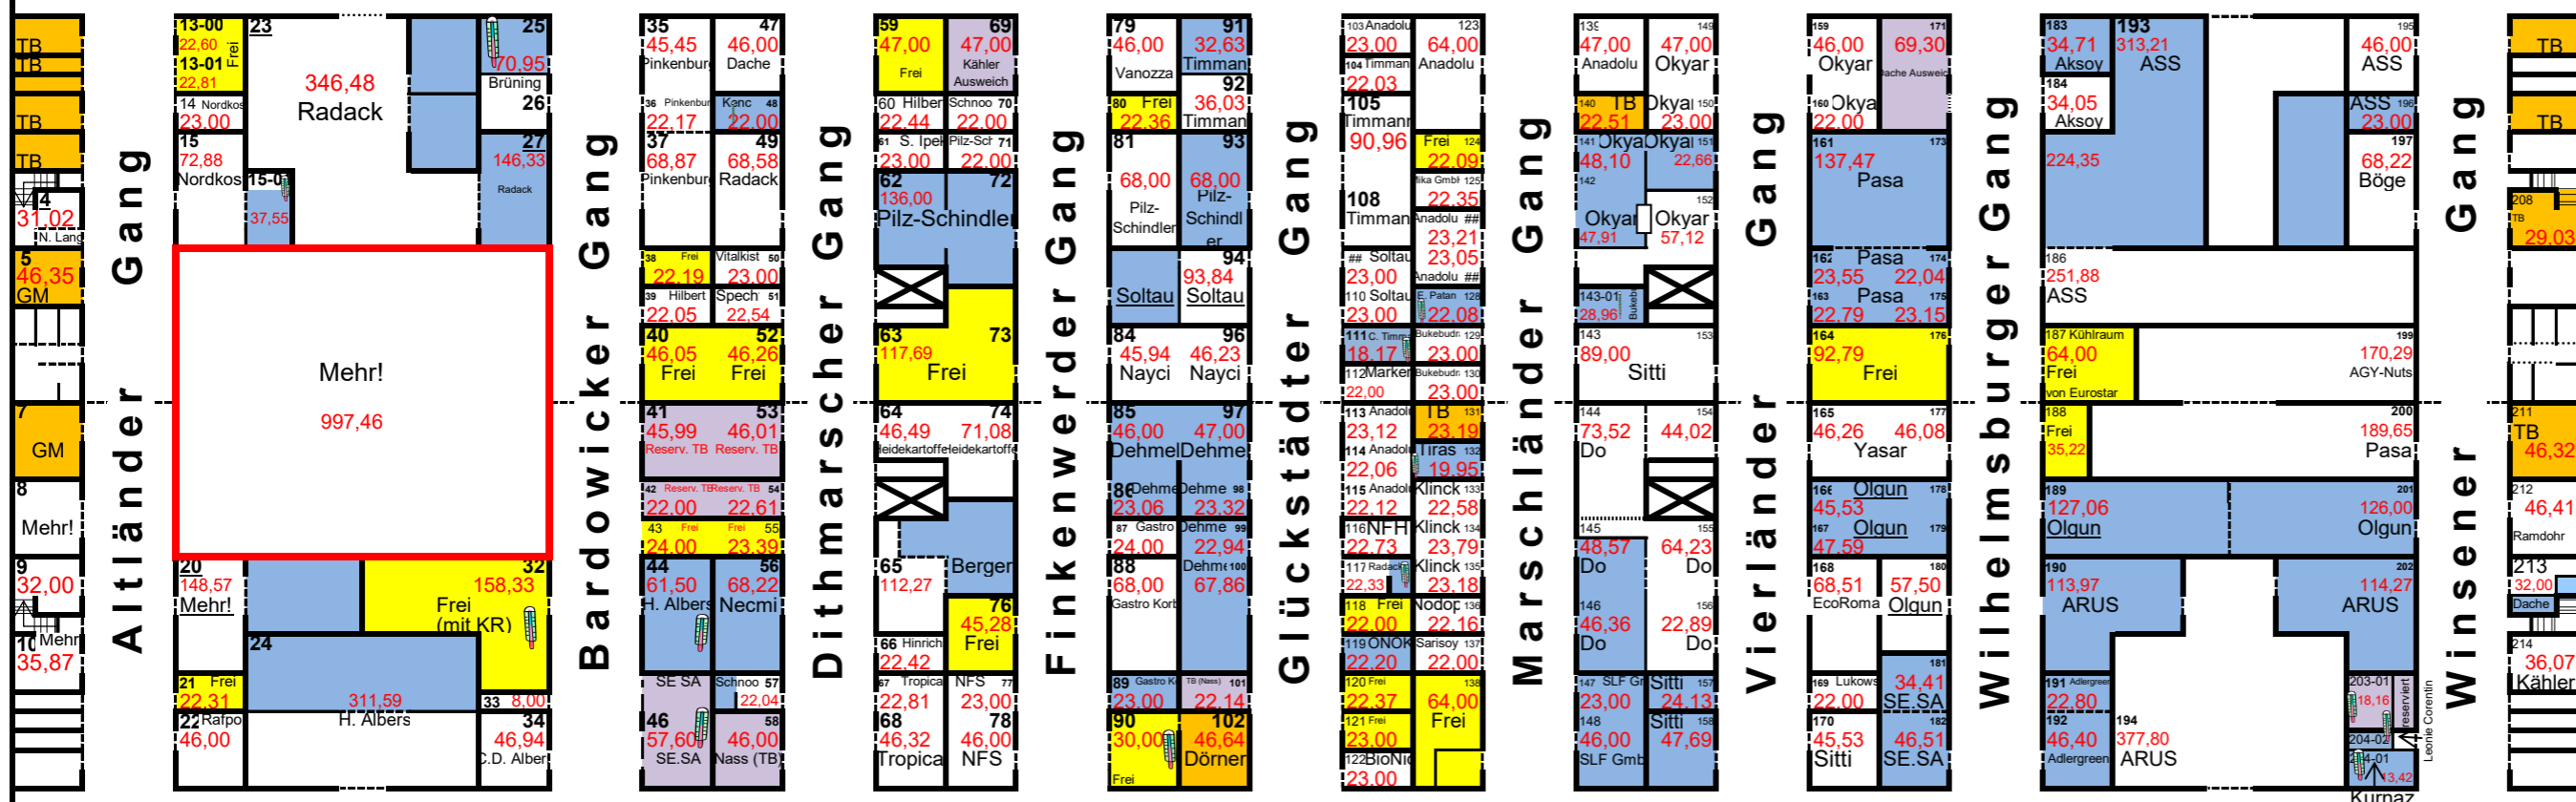

RAMPENSTRASSE NORD

RAMPENSTRASSE SÜD

= Kühlmaschinenräu
 = Frei zur Vermietun
 = Kühlraum
 = selbstgenutzt
 ja = m² anzeigen
 + = Mieter anzeigen
 = kurzfristig
 = Großmarkteigener Kühlraum