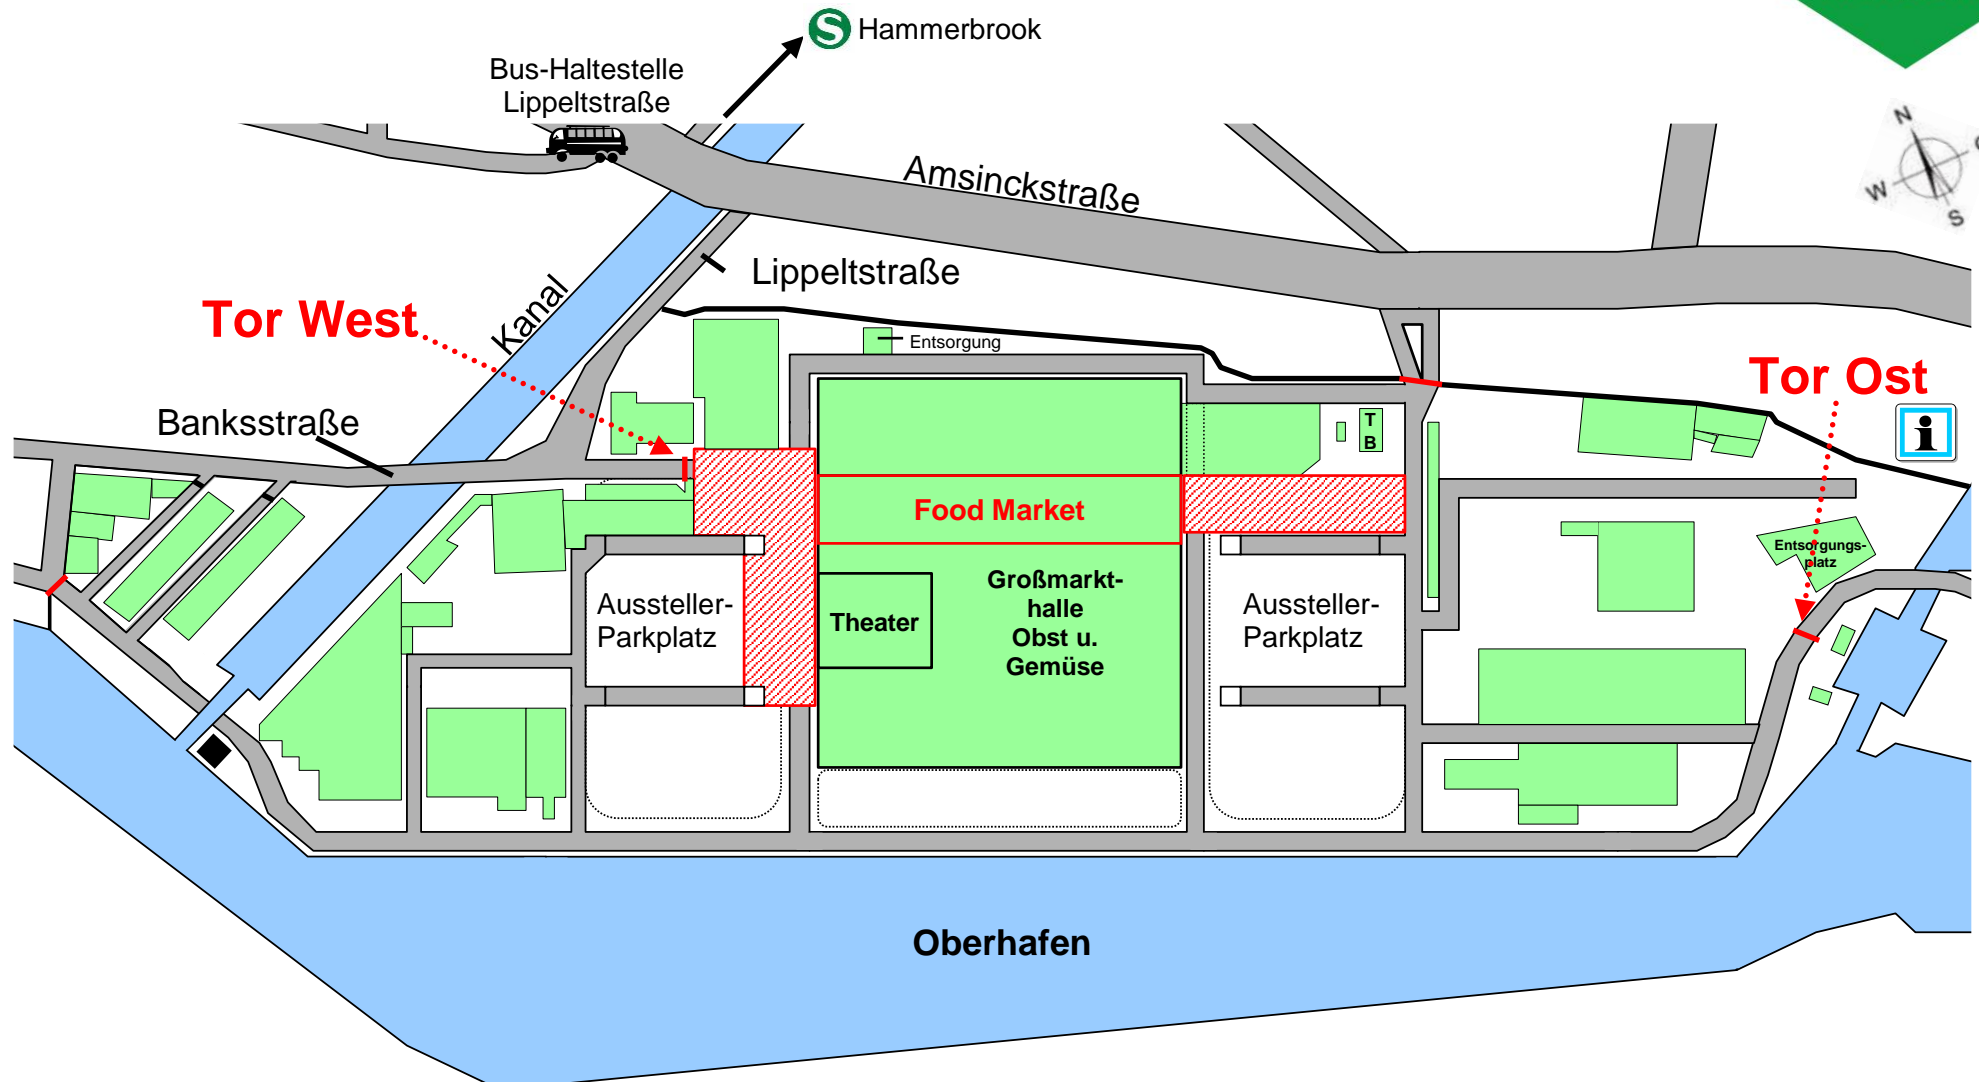

Großmarkt Hamburg - Food Market

GROSSMARKT
HAMBURG

In dem markierten Bereich ist das Ein- und Ausladen direkt vor der Großmarkthalle lediglich bis 30 Minuten vor Veranstaltungsbeginn gestattet. Danach sind die Fahrzeuge dort unverzüglich zu entfernen. Dieser Bereich ist keine Parkfläche für Aussteller während der Veranstaltung.

Achtung: Fahrzeuge, die unberechtigt hier parken, werden kostenpflichtig entfernt.